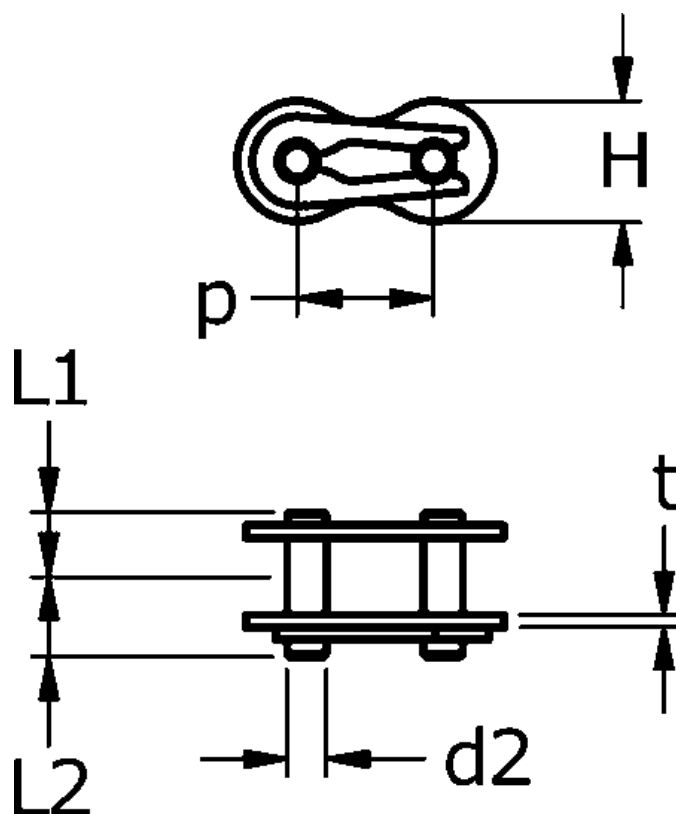

Varenummer: 61370235120002

Beskrivelse: Tsubaki 12 B-1 Simplex samleled med fjeder
Neptune.

Mål

$d2 = 5.72$
 $H = 16.1$
 $L1 = 11.1$
 $L2 = 13$
 $P = 19.05$
 $t = 1.8$